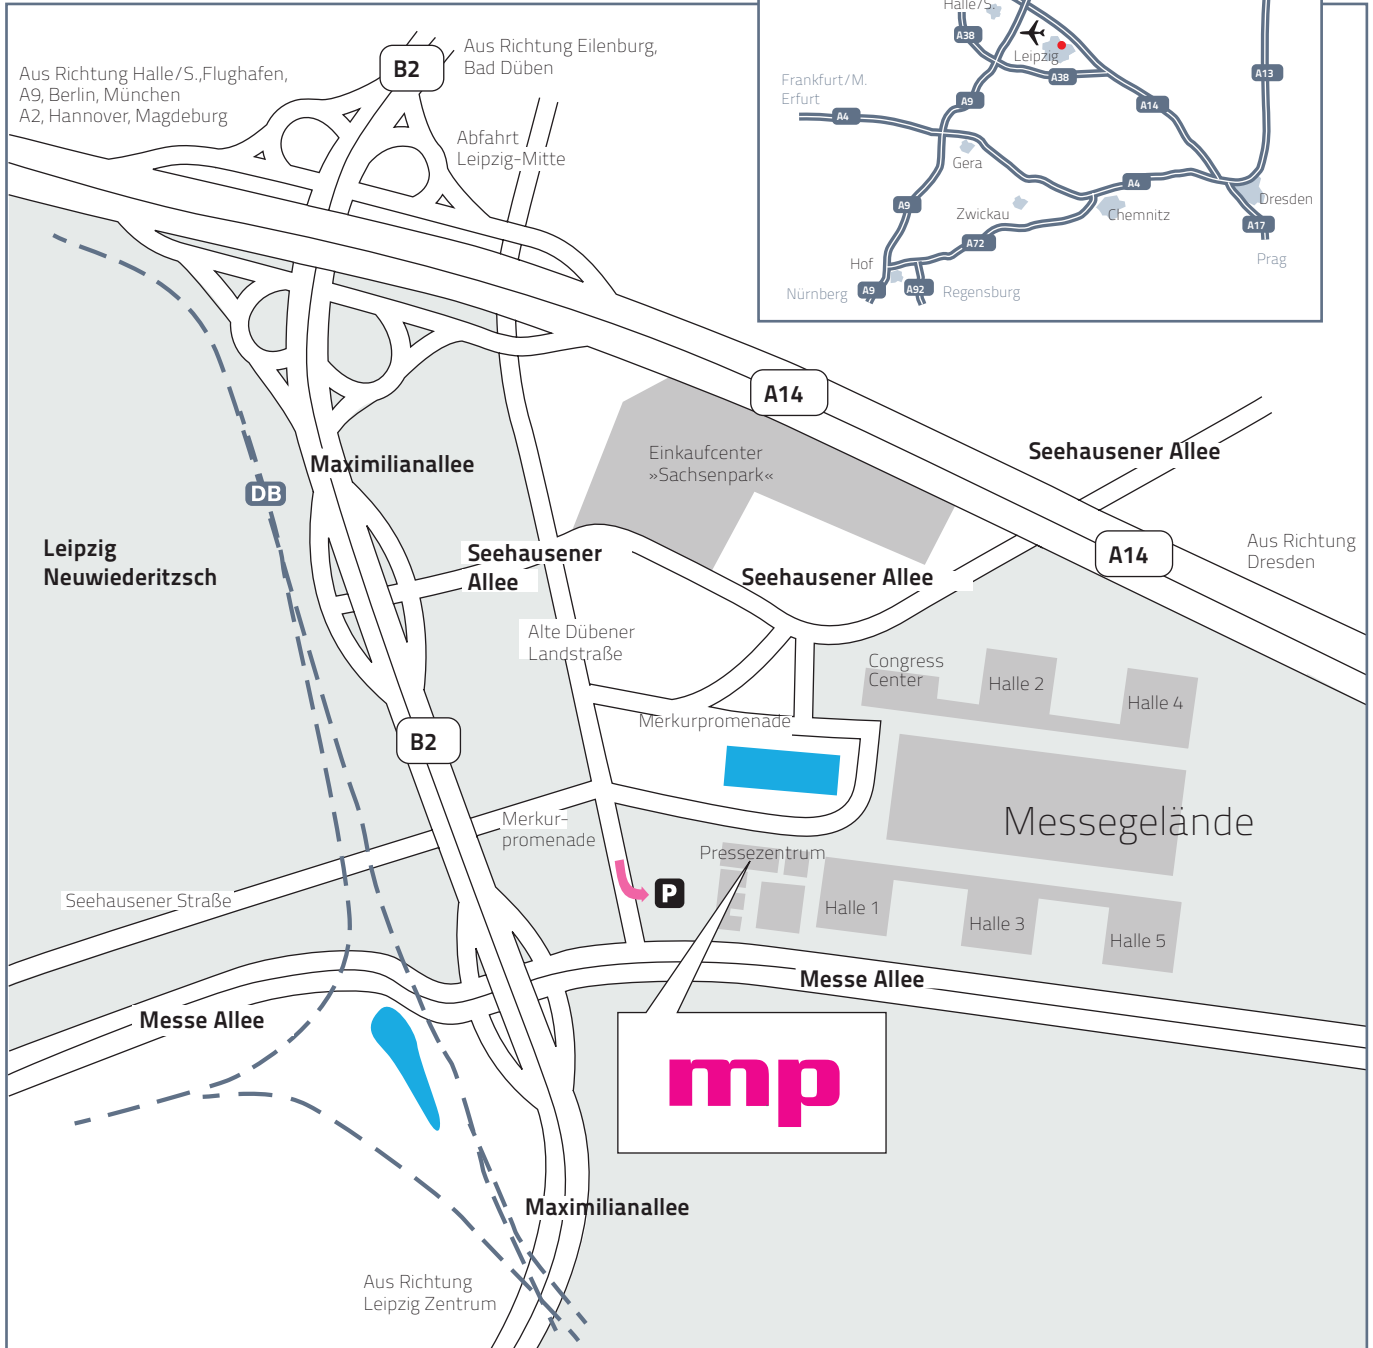

■ Messeprojekt GmbH | Standort Leipzig - Neue Messe
Messeallee 1 | 04356 Leipzig
Tel +49 341 678-7711 | Fax +49 341 678-7748

Anreise mit dem PKW:

Bitte folgen Sie den Hinweisschildern »Neue Messe« in und um Leipzig. Das Leitsystem der Neuen Messe führt Sie zum Verwaltungsgebäude, dessen Parkplatz Sie nutzen können. Melden Sie sich bitte am Empfang als Gast der Messeprojekt GmbH an.

Anreise mit den öffentlichen Verkehrsmitteln: FlughafenExpress: Zwischen dem Leipziger Hauptbahnhof und dem Flughafen Leipzig/Halle verkehrt alle 30 Minuten der FlughafenExpress (RE). Dieser hält am Messebahnhof »Leipzig – Neue Messe«.

Regionalbahn: Die Regionalbahn (RB) fährt im Halbstundentakt vom Hauptbahnhof zum Neuen Messegelände. Von der Station »Leipzig – Neue Messe« erreichen Sie entweder zu Fuß (ca. 10 min) oder mit der Straßenbahnlinie 16 (eine Haltestelle) den Eingang des Verwaltungsgebäudes.

Straßenbahn: Vom Hauptbahnhof bringt Sie die Straßenbahnlinie 16 (in Richtung »Messegelände«) fast direkt vor den Eingang des Verwaltungsgebäudes.

Taxi: Direkt vor dem Hauptbahnhof befindet sich der größte Taxistand Leipzigs. Die Fahrt

dauert je nach Verkehrsaufkommen ca. 20 Minuten.

Anreise mit dem Flugzeug: Vom Flughafen Leipzig/Halle erreichen Sie die Messeprojekt GmbH mit dem FlughafenExpress oder mit einem Taxi.

FlughafenExpress: Zwischen dem Flughafen Leipzig/Halle und dem Leipziger Hauptbahnhof verkehrt alle 30 Minuten der FlughafenExpress (RE). Dieser hält am Messebahnhof »Leipzig – Neue Messe«.

Taxi: Direkt am Flughafen Leipzig/Halle finden Sie am Terminal B Taxistandplätze. Die Fahrt dauert ca. 15 Minuten.